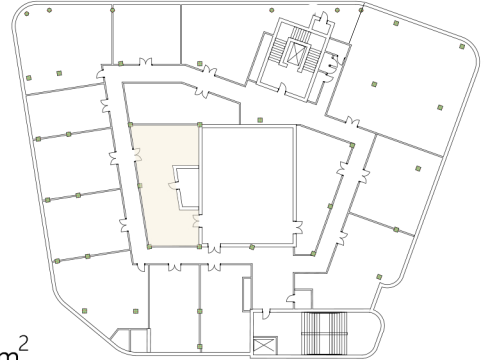

KAROLINA PARK

KARTA LOKALU USŁUGOWEGO

Lokalizacja

2 Piętro
Lokal Nr 28
Powierzchnia 89.63 m²