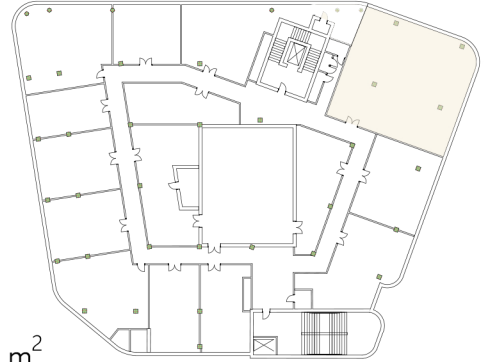

KAROLINA PARK

KARTA LOKALU USŁUGOWEGO

Lokalizacja

2 Piętro
Lokal Nr 26
Powierzchnia 199.12 m²