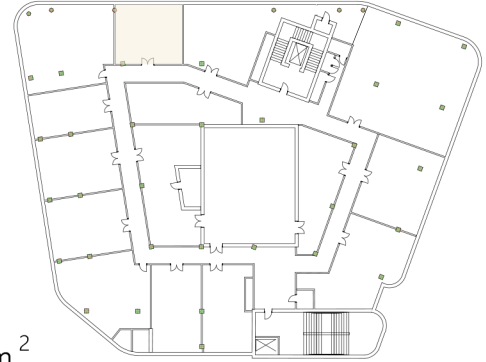

KAROLINA PARK

KARTA LOKALU USŁUGOWEGO

Lokalizacja

2 Piętro
Lokal Nr 16
Powierzchnia 57.41 m²