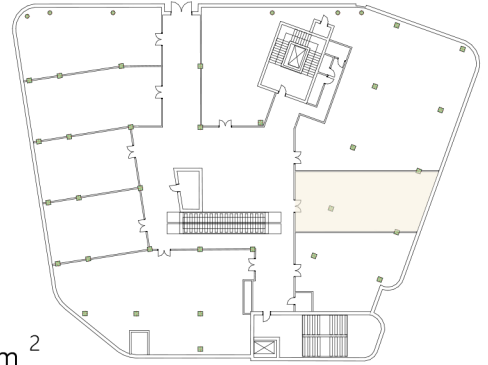

KAROLINA PARK

KARTA LOKALU USŁUGOWEGO

Lokalizacja

1 Piętro
Lokal Nr 11
Powierzchnia 114,29m²