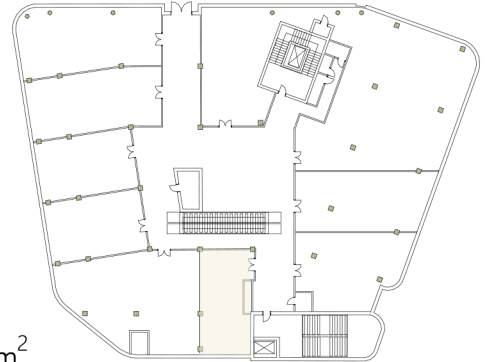

KAROLINA PARK

KARTA LOKALU USŁUGOWEGO

Lokalizacja

1 Piętro
Lokal Nr 9
Powierzchnia 73,31m²