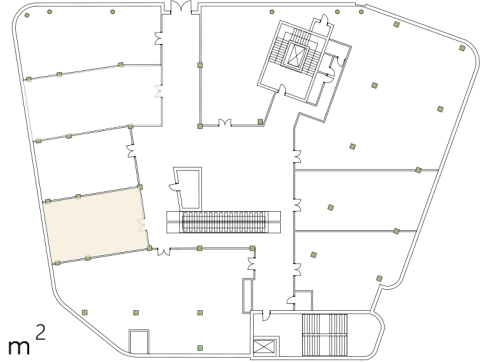

KAROLINA PARK

KARTA LOKALU USŁUGOWEGO

Lokalizacja

1 Piętro
Lokal Nr 7
Powierzchnia 85,74 m²