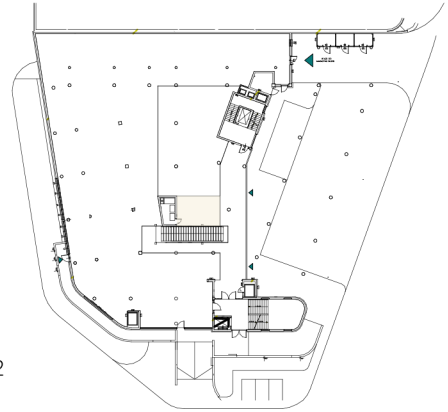

KAROLINA PARK

KARTA LOKALU USŁUGOWEGO

Lokalizacja

Parter
Lokal Nr 3
Powierzchnia 34,91 m²