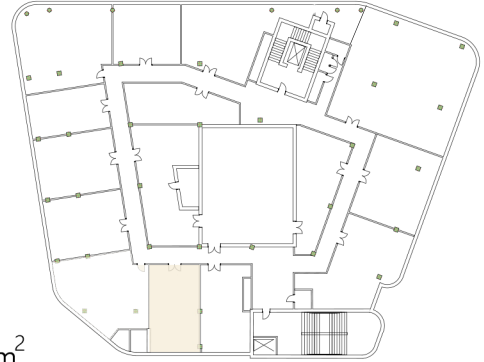

KAROLINA PARK

KARTA LOKALU USŁUGOWEGO

Lokalizacja

2 Piętro
Lokal Nr 22
Powierzchnia 62.78 m²