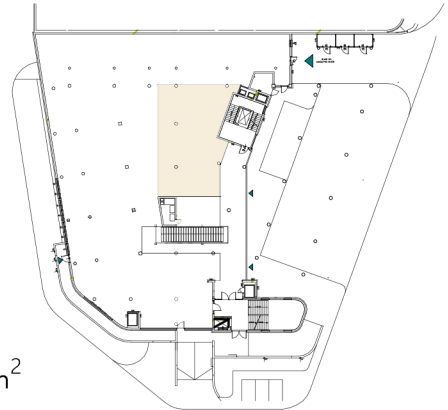

KAROLINA PARK

KARTA LOKALU USŁUGOWEGO

Lokalizacja

Parter
Lokal Nr 2
Powierzchnia 205.99 m²