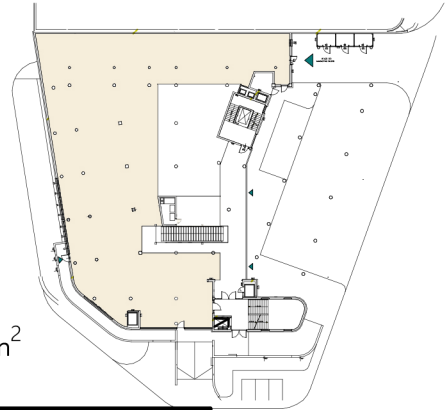

# KAROLINA PARK

## KARTA LOKALU USŁUGOWEGO

### Lokalizacja

**Parter**  
**Lokal Nr 1**  
Powierzchnia 1134.59 m<sup>2</sup>